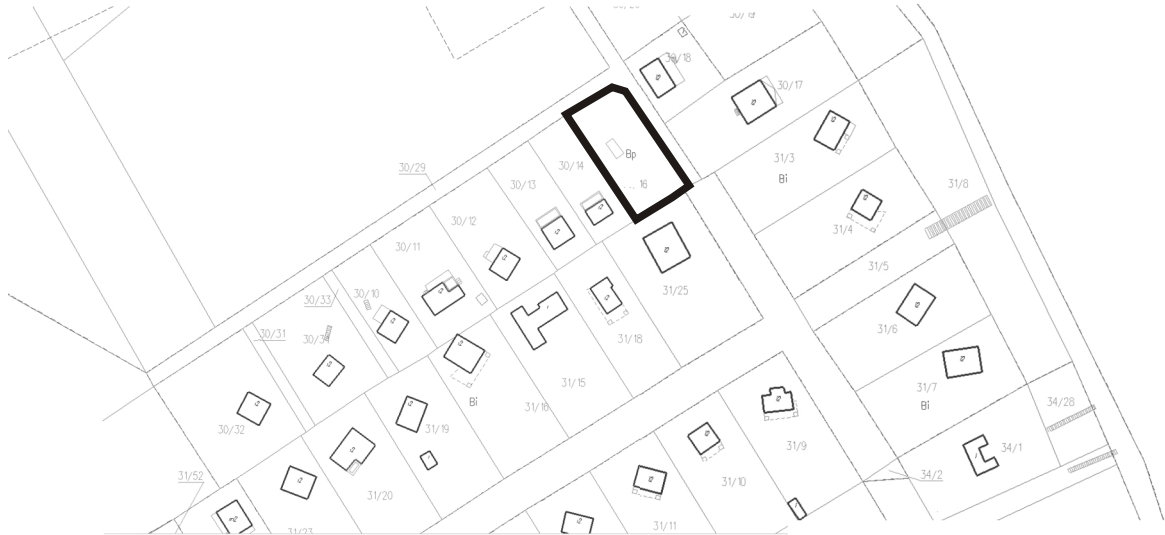

Załącznik graficzny
do Uchwały NrXXVI/173/2016
Rady Miejskiej w Pasymiu
z dnia28 grudnia 2016r.....

Oznaczenia:

————— - teren opracowania miejscowego
planu zagospodarowania przestrzennego